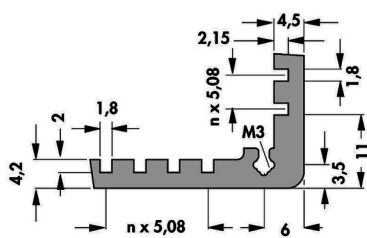

Kompletní skříňka / možnosti kombinací

KO H

KO E

KO G

Příklad objednávky

KO K 2   **KO H 10**   **160**
první profil   druhý profil   standardně dodávané
vnitřní délky:
100, 120, 160,
200, 220, 234 mm

MS
žádané provedení povrchové úpravy:
SA = kompletní skříňka v černém eloxu
ME = kompletní skříňka v přírodním eloxu
MS = profil skřínky v černém eloxu, dekly v přírodním eloxu
TP = kompletní skříňka transparentně pasivována

jiné povrchové úpravy na poptávku

kryty prosím požadujte samostatně

Tubusové skřínky
Příklad objednávky KO H profilů
Skřínky s dobrým odvodem tepla
Malé aluminiové skřínky

→ M 21 - 25 Skřínky Design "Secco"
→ M 12 Skřínky Design "Frame"
→ M 36 - 37 Skřínky Design "Chac"
→ M 27 - 33 Skřínky Design "Eurotainer"

→ M 43
→ M 44 - 45
→ M 46
→ M 47

M 12