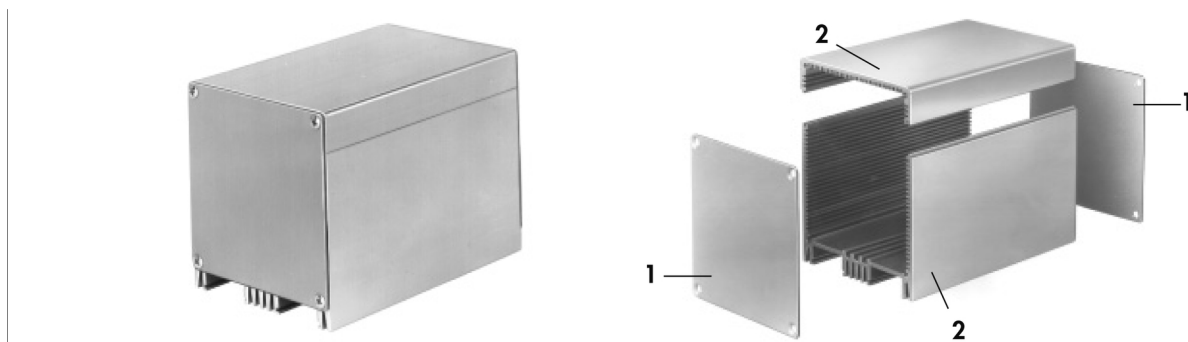

## Kombinované skříňky

1 krycí deska; 2 aluminiový profil

- skříňka pro 100 mm Euro karty s různými možnostmi kombinací
- integrované vodičové drážky v rastru 5,08 mm (1 HP)
- provedení podle EMC určené elektricky vodivými povrchy (TP) a doplňkovými elektricky vodivými těsněními (dosažené krytí IP 54) **EDKO** → M 50
- tyto profily série **KO** jsou mezi sebou a zároveň s profily konstrukční formy kaset **HB** kombinovatelné
- profil **KO T** pro 35 mm nosnou lištu DIN