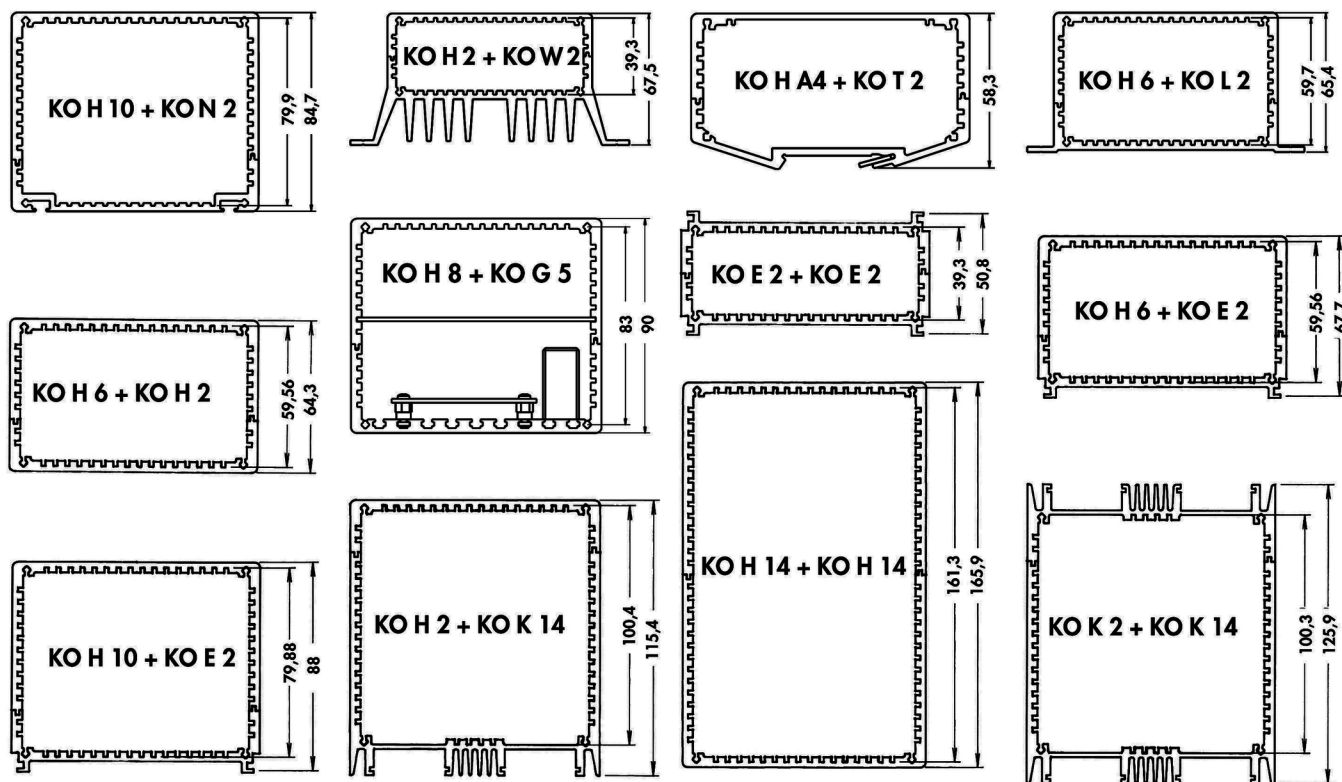

Kompletní skříňka / možnosti kombinací