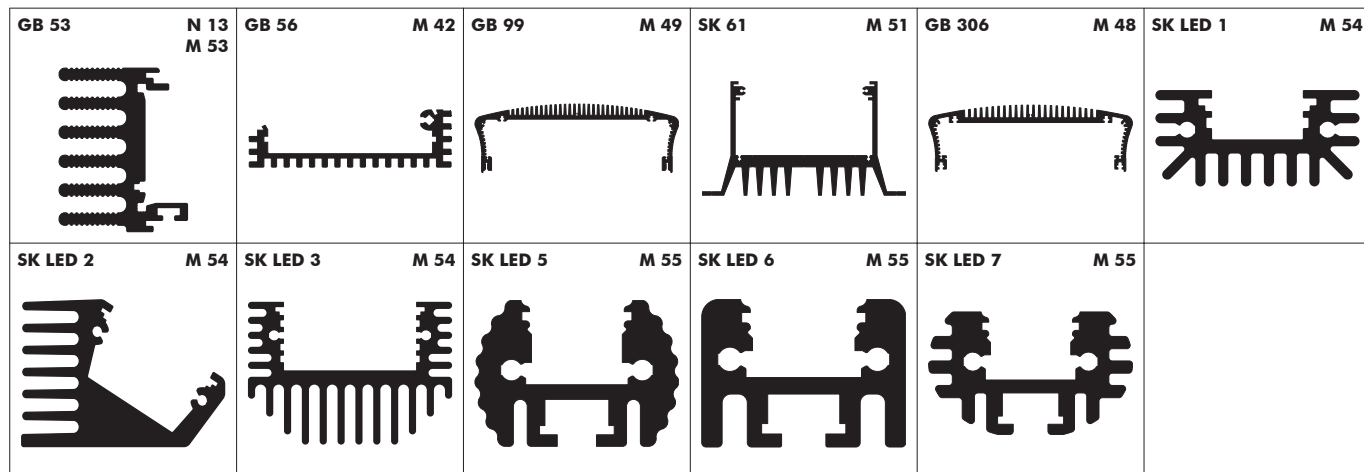

Seitenwandprofile

GB 36  M 12	GB 38  M 12	GB 76  M 64 M 10	GB 77  M 64 M 10	GB 78  M 64 M 10	GB 79  M 64 M 10
G 118  M 52					

Profilübersicht

Profile für Baugruppenträger

GB 5  N 69	GB 20  N 69	GB 27  N 69	GB 29  N 17 N 69	GB 30  N 17 N 69	GB 33  N 69
GB 34  N 69	GB 35  N 17				

Profile für Teilfrontplatten

GL 7  N 57 N 70
--

Profile für 19" Volleinschübe

GB 18  N 6 N 66	GB 19  N 6 N 66	GB 21  N 66	GB 22  N 8 N 66	GB 23  N 8 N 66	GB 52  M 6
---	---	--	---	---	---

Profile für 19" Frontplatten

GB 28  N 67	GB 40  N 67	GB 54  N 67
--	--	--

Profilübersicht

Profile für den Maschinenbau

Profile für Kühlrippengehäuse

Profile für Einschubkassetten